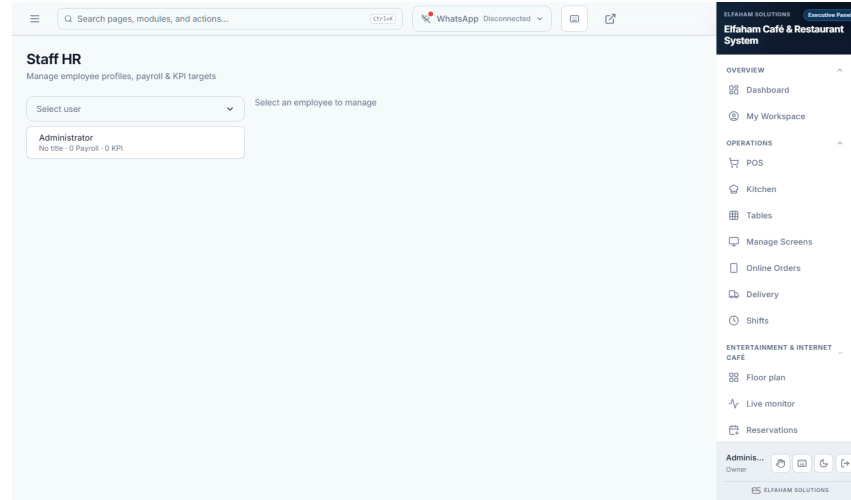

Staff HR

الموارد البشرية

WHAT IT DOES

ما يفعله

Roster, payroll, and KPI tracking; Role-based compensation rules; HR documents and notes.

جدول الموظفين والرواتب والمؤشرات؛ قواعد تعويض حسب الدور؛ مستندات وملاحظات الموارد البشرية.

KEY FEATURES

الميزات الرئيسية

Roster, payroll, KPI tracking, role compensation rules, HR documents, and notes.

جدول موظفين، رواتب، مؤشرات، تعويض حسب الدور، مستندات HR، وملاحظات.

BUSINESS VALUE

القيمة للمقهى

Roster, payroll, and KPI tracking — integrated with the unified café ERP on your PC.

جدول الموظفين والرواتب والمؤشرات — متكامل مع نظام المقهى الموحد على جهازك.

VS COMPETITORS

مقارنة بالمنافسين

Payroll in competitor stacks exports to external HR tools — not native beside café shifts.

الرواتب في المنافسين تُصدّر لأدوات HR خارجية — وليست أصلية بجانب ورديات المقهى.

WHY THIS MODULE

لماذا هذه الوحدة

Elfaham ships Staff HR inside the same desktop install — no extra cloud module, no per-terminal fee for this screen.

الفحاحم يوڤر الموارد البشرية داخل نفس التثبيت — بدون وحدة سحابية إضافية وبدون رسوم لكل جهاز لهذه الشاشة.

LIGHT THEME

الوضع الفاتح