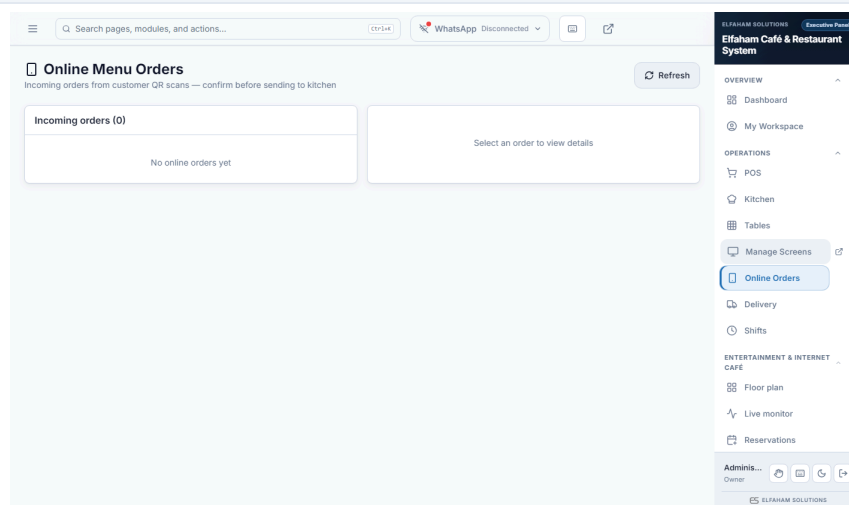

Online Menu Orders

طلبات القائمة الرقمية

WHAT IT DOES

ما يفعله

QR menu orders flow into POS; Acknowledge and fulfill digital requests; Source tracking for online vs counter.

طلبات QR تصل لنقطة البيع؛ استلام وتنفيذ الطلبات الرقمية؛ تمييز مصدر الطلب.

KEY FEATURES

الميزات الرئيسية

QR menu orders flow into POS, acknowledge/fulfill digital requests, and source tracking.

طلبات QR تصل لنقطة البيع، استلام وتنفيذ رقمي، و تمييز مصدر الطلب.

BUSINESS VALUE

القيمة للمقهى

QR menu orders flow into POS — integrated with the unified café ERP on your PC.

طلبات QR تصل لنقطة البيع — متكامل مع نظام المقهى الموحد على جهازك.

VS COMPETITORS

مقارنة بالمنافسين

Third-party QR ordering platforms sync slowly and bill per order — not merged into local POS tickets.

منصات QR خارجية تتزامن ببطء وتفرض رسوماً لكل طلب — وليست مدمجة في تذاكر POS المحلية.

WHY THIS MODULE

لماذا هذه الوحدة

Elfaham ships Online Menu Orders inside the same desktop install — no extra cloud module, no per-terminal fee for this screen.

الفحاحم يوڤر طلبات القائمة الرقمية داخل نفس التثبيت — بدون وحدة سحابية إضافية وبدون رسوم لكل جهاز لهذه الشاشة.

LIGHT THEME

الوضع الفاتح