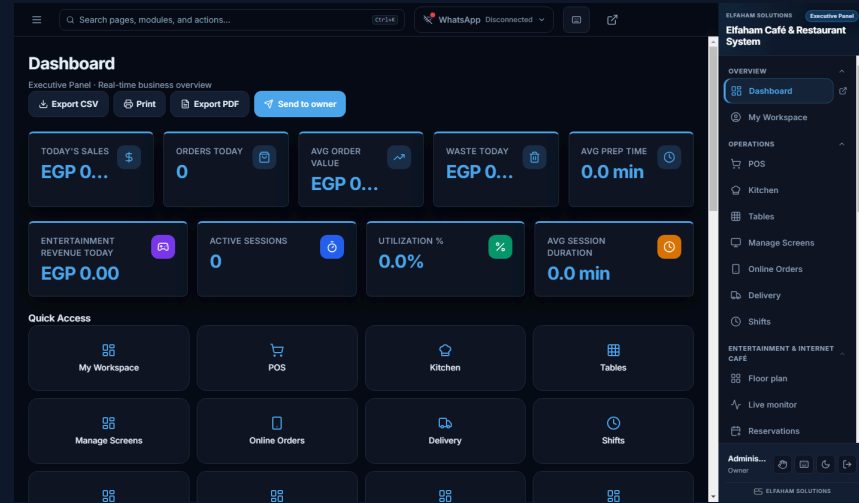

DARK THEME

الوضع الداكن