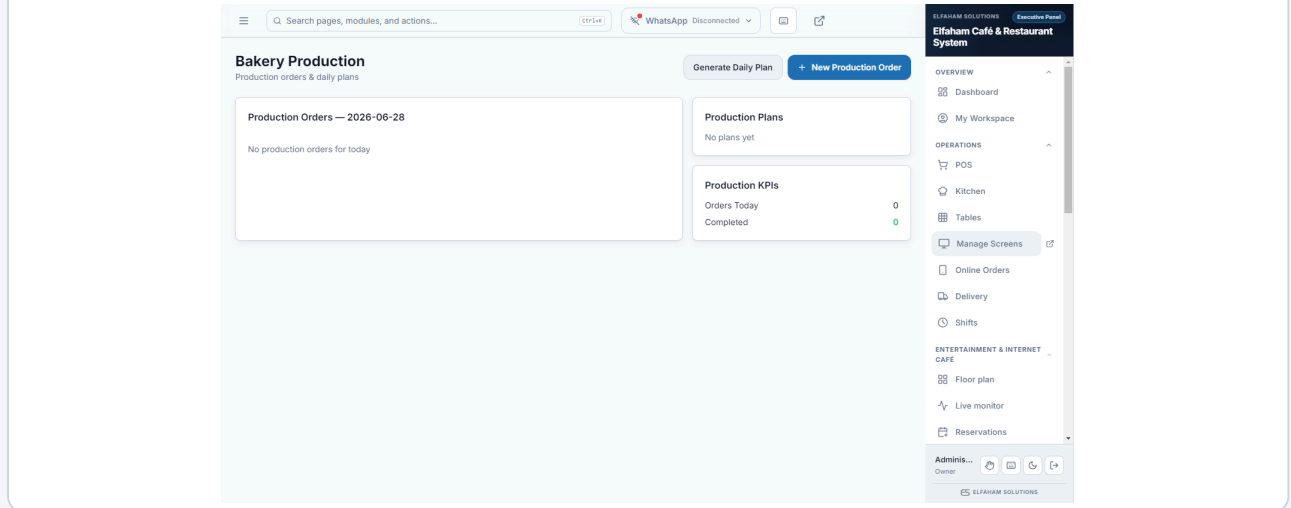

Bakery Production

إنتاج المخبز

WHAT IT DOES

ما يفعله

Production plans and batch stages; Yield tracking for pastries; Kitchen-to-display replenishment.

خطط إنتاج ومراحل التخمير والخبز؛ متابعة العائد للمخبوزات؛ تغذية العرض من المطبخ.

KEY FEATURES

الميزات الرئيسية

Production plans, batch stages, yield tracking, and kitchen-to-display replenishment.

خطط إنتاج، مراحل تخمير/خبز، عائد، وتغذية العرض من المطبخ.

BUSINESS VALUE

القيمة للمقهى

Production plans and batch stages — integrated with the unified café ERP on your PC.

خطط إنتاج ومراحل التخمير والخبز — متكامل مع نظام المقهى الموحد على جهازك.

VS COMPETITORS

مقارنة بالمنافسين

Bakery production tracking is absent in generic restaurant POS — owners use spreadsheets.

تتبع إنتاج المخبز معدوم في POS مطاعم عام — المالكون يستخدمون جداول.

WHY THIS MODULE

لماذا هذه الوحدة

Elfaham ships Bakery Production inside the same desktop install — no extra cloud module, no per-terminal fee for this screen.

الفحam يوڤر إنتاج المخبز داخل نفس التثبيت — بدون وحدة سحابية إضافية وبدون رسوم لكل جهاز لهذه الشاشة.

LIGHT THEME

الوضع الفاتح