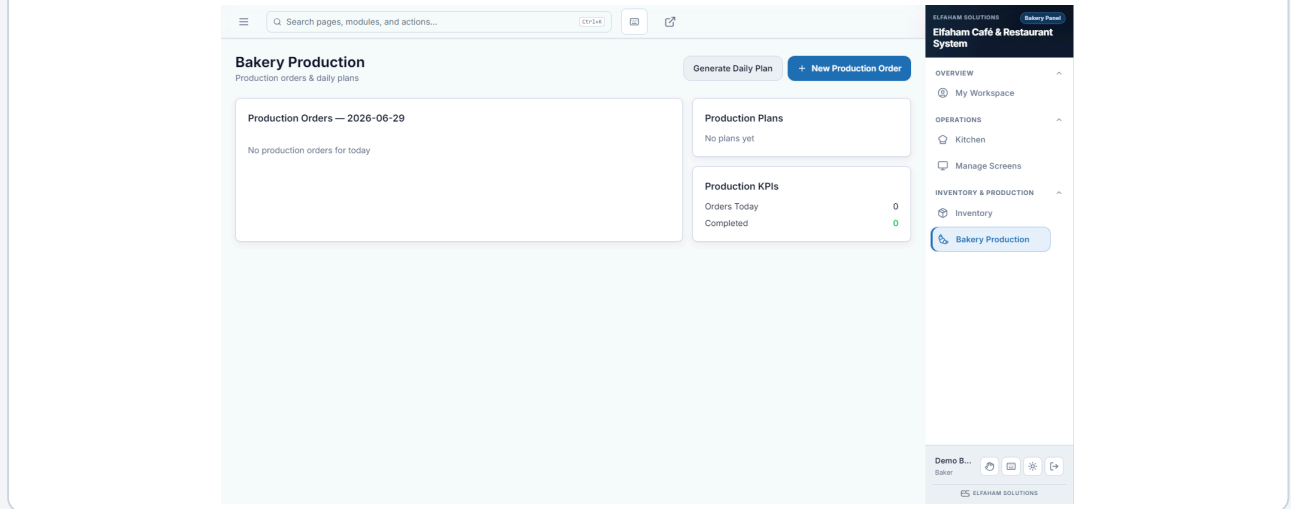

### LIGHT THEME

الوضع الفاتح