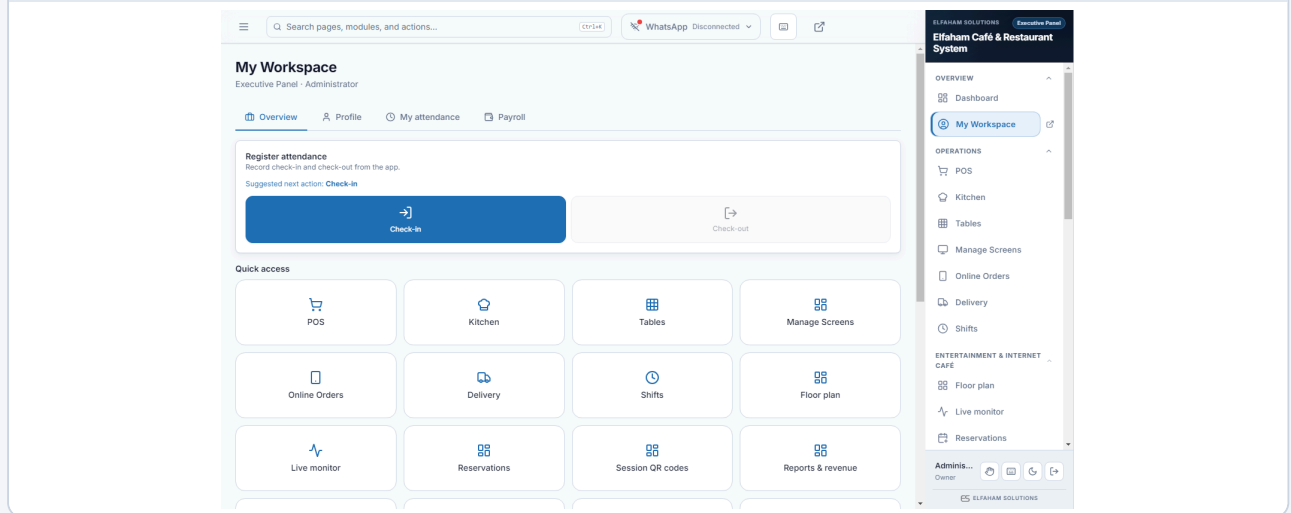

My Workspace

مساحتي

WHAT IT DOES

ما يفعله

Personal shift summary and attendance; Quick links to your assigned panel; Notifications and pending tasks.

ملخص الوردية والحضور الشخصي؛ اختصارات للوحة عملك؛ تنبيهات والمهام المعلقة.

KEY FEATURES

الميزات الرئيسية

Personal shift summary, attendance snapshot, assigned panel shortcuts, and pending task alerts.

ملخص وردية شخصي، لقطة حضور، اختصارات لوحة العمل، وتنبيهات المهام المعلقة.

BUSINESS VALUE

القيمة للمقهى

Personal shift summary and attendance — integrated with the unified café ERP on your PC.

ملخص الوردية والحضور الشخصي — متكامل مع نظام المقهى الموحد على جهازك.

VS COMPETITORS

مقارنة بالمنافسين

Staff portals in cloud POS are often separate mobile apps with limited Arabic self-service.

بوابات الموظفين في POS السحابي غالباً تطبيقات جوال منفصلة بعربية محدودة.

WHY THIS MODULE

لماذا هذه الوحدة

Elfaham ships My Workspace inside the same desktop install — no extra cloud module, no per-terminal fee for this screen.

الفحam يوڤر مساحتي داخل نفس التثبيت — بدون وحدة سحابية إضافية وبدون رسوم لكل جهاز لهذه الشاشة.

LIGHT THEME

الوضع الفاتح