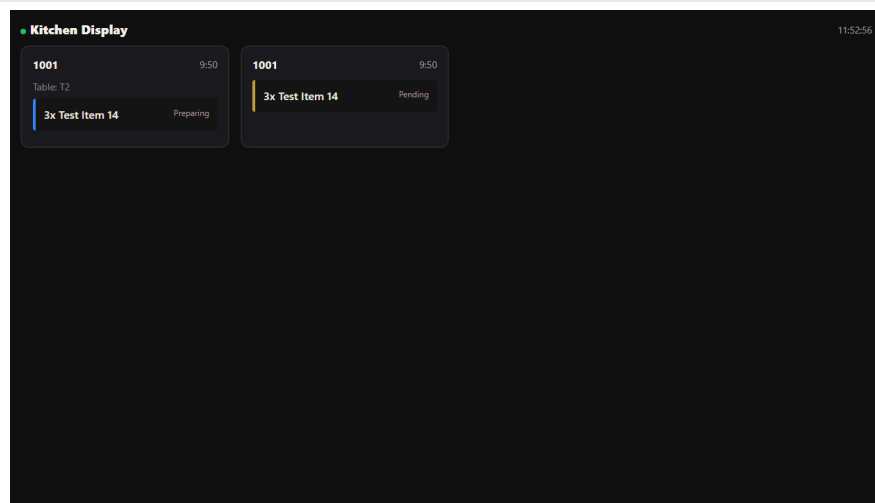

Kitchen Display (Full Screen)

شاشة المطبخ (ملء الشاشة)

WHAT IT DOES

ما يفعله

Large-format KDS for kitchen monitors; Live tickets with elapsed timers; Station-ready bump workflow.

شاشة مطبخ كبيرة لشاشات المطبخ؛ تذاكر حية مع مؤقتات؛ سير عمل إغلاق التذاكر.

KEY FEATURES

الميزات الرئيسية

Live tickets with elapsed timers

تذاكر حية مع مؤقتات

BUSINESS VALUE

القيمة للمقهى

Live tickets with elapsed timers

تذاكر حية مع مؤقتات

VS COMPETITORS

مقارنة بالمنافسين

Cloud POS charges extra for kiosk, queue displays, and staff mobile apps — Elfaham includes these LAN panels in one install.

POS السحابي يفرض رسوماً إضافية للكشك ولوحات الانتظار وتطبيقات الموظفين — الفحام يضم هذه اللوحات في تثبيت واحد.

WHY THIS MODULE

لماذا هذه الوحدة

Station-ready bump workflow Screens show the default light theme — your brand colours, fonts, and logo are fully customisable in Settings → Digital Menu Designer.

سير عمل إغلاق التذاكر الصور تعرض الوضع الفاتح الافتراضي — ألوان العلامة والخطوط والشعار قابلة للتخصيص بالكامل من الإعدادات → مصمم التذاكر

LIGHT THEME

الوضع الفاتح