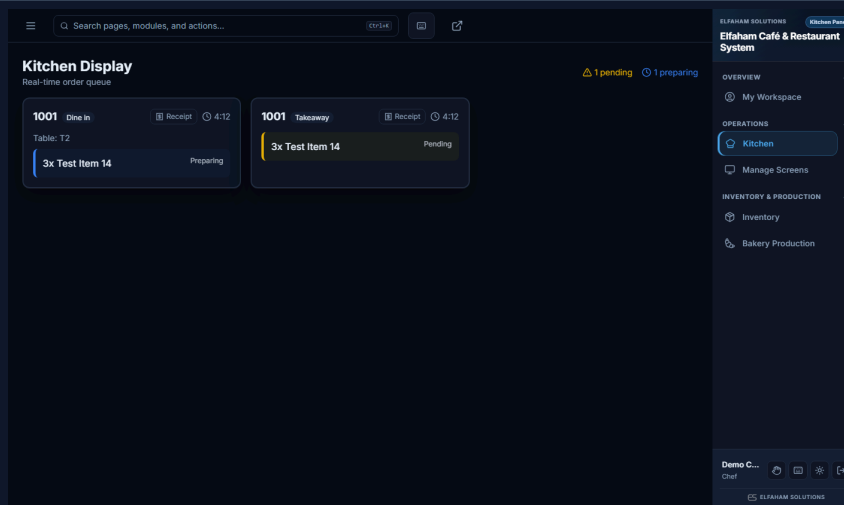

DARK THEME

الوضع الداكن