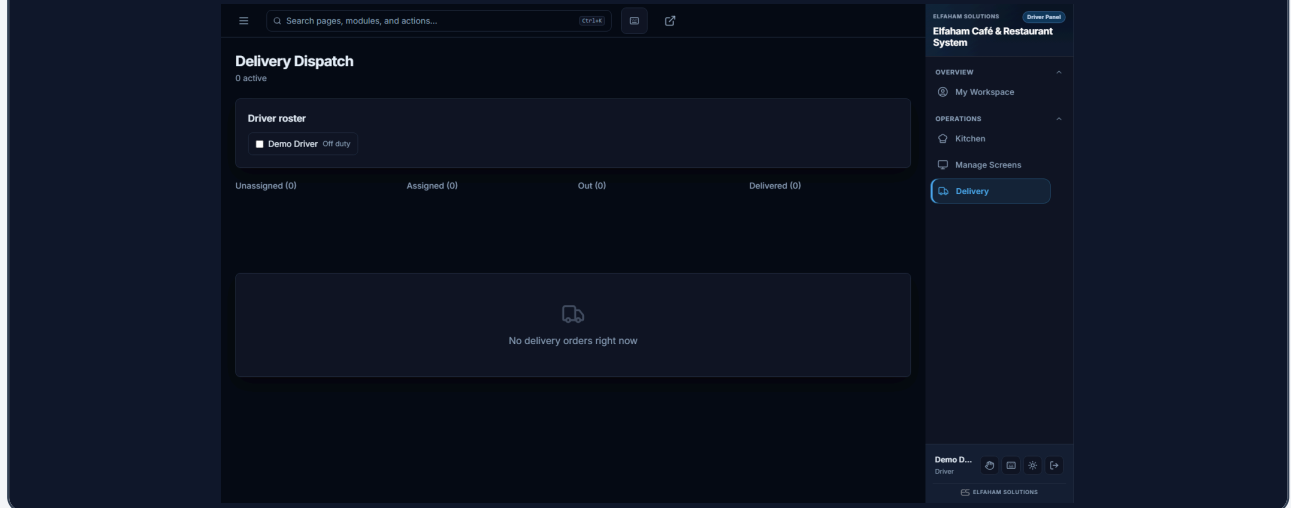

DARK THEME

الوضع الداكن