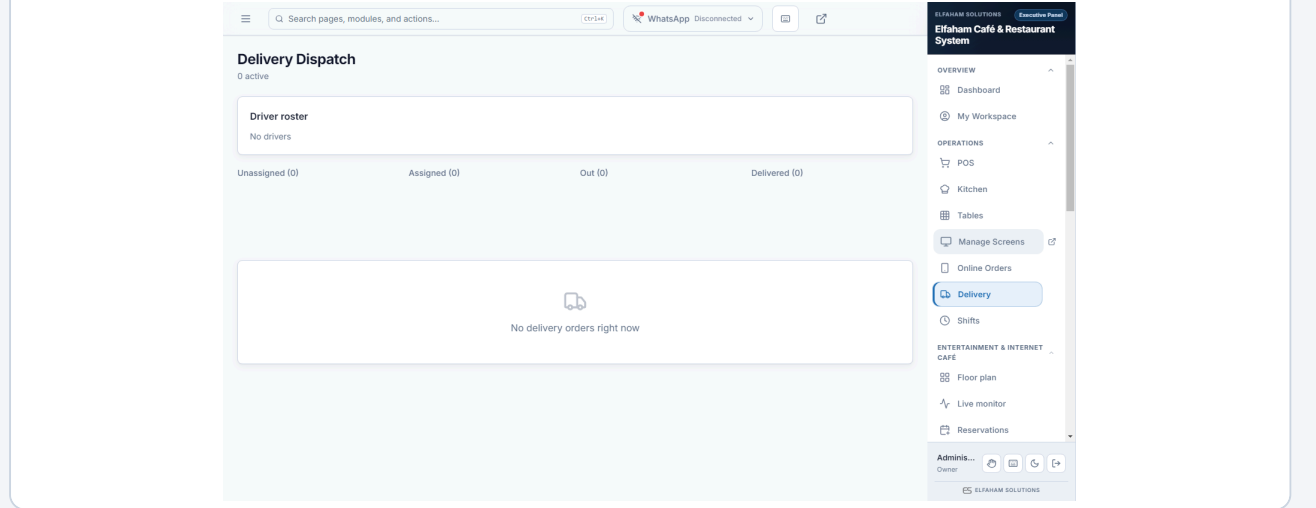

Delivery Dispatch

التوصيل

WHAT IT DOES

ما يفعله

Assign drivers and track delivery status; Customer addresses and fees; ETA and completion timestamps.

تعيين السائقين ومتابعة التوصيل؛ عناوين العملاء ورسوم التوصيل؛ وقت الوصول المتوقع والتسليم.

KEY FEATURES

الميزات الرئيسية

Driver assignment, delivery status, customer addresses, fees, ETA, and completion timestamps.

تعيين سائقين، حالة توصيل، عناوين، رسوم، وقت وصول متوقع، وتسليم.

BUSINESS VALUE

القيمة للمقهى

Assign drivers and track delivery status — integrated with the unified café ERP on your PC.

تعيين السائقين ومتابعة التوصيل — متكامل مع نظام المقهى الموحد على جهازك.

VS COMPETITORS

مقارنة بالمنافسين

Delivery is often a separate aggregator app with commission fees and no unified café accounting.

التوصيل غالباً تطبيق وسيط برسوم عمولة وبدون محاسبة مقهى موحدة.

WHY THIS MODULE

لماذا هذه الوحدة

Elfaham ships Delivery Dispatch inside the same desktop install — no extra cloud module, no per-terminal fee for this screen.

الفحam يوفّر التوصيل داخل نفس التثبيت — بدون وحدة سحابية إضافية وبدون رسوم لكل جهاز لهذه الشاشة.

LIGHT THEME

الوضع الفاتح