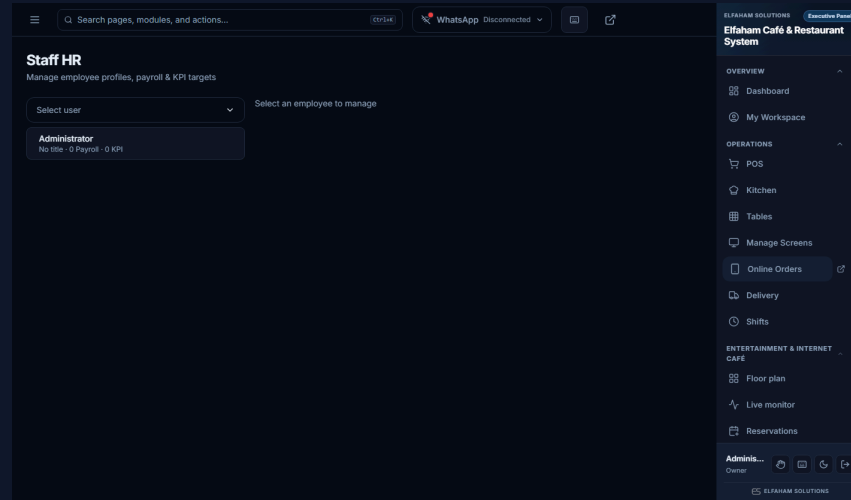

DARK THEME

الوضع الداكن