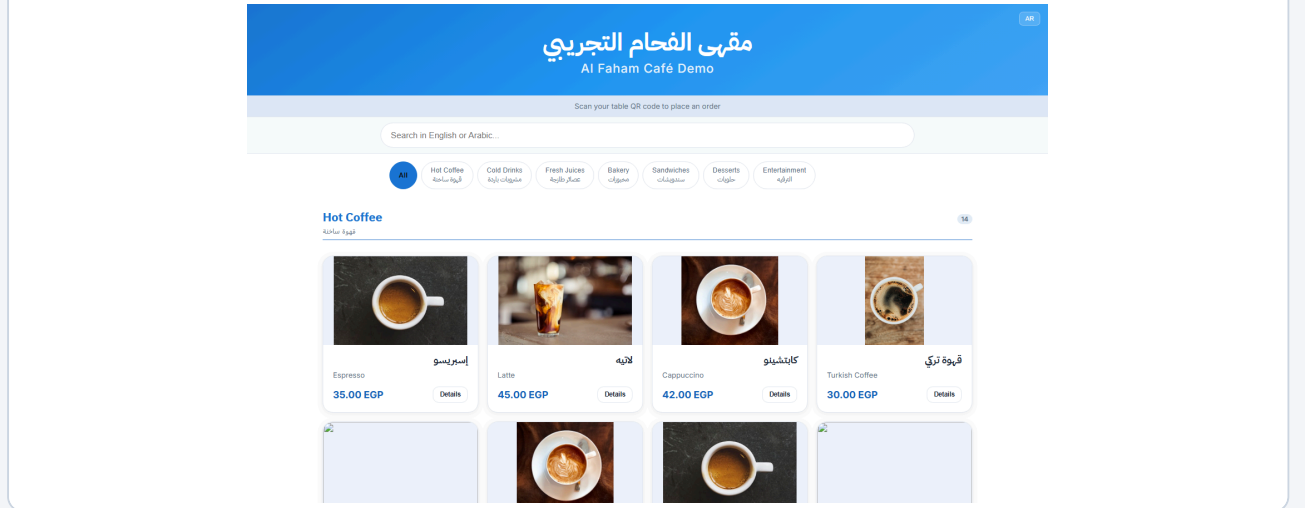

Customer Online Menu (QR)

قائمة العملاء الرقمية (QR)

WHAT IT DOES

ما يفعله

Mobile-friendly QR ordering from table or takeaway; Modifiers, service fee, and bilingual layout; Orders flow straight into POS.

طلب عبر QR من الجوال للطاولة أو السفري؛ إضافات ورسوم خدمة وتخطيط ثنائي اللغة؛ الطلبات تصل مباشرة لنقطة البيع.

KEY FEATURES

الميزات الرئيسية

Modifiers, service fee, and bilingual layout

إضافات ورسوم خدمة وتخطيط ثنائي اللغة

BUSINESS VALUE

القيمة للمقهى

Modifiers, service fee, and bilingual layout

إضافات ورسوم خدمة وتخطيط ثنائي اللغة

VS COMPETITORS

مقارنة بالمنافسين

Cloud POS charges extra for kiosk, queue displays, and staff mobile apps — Elfaham includes these LAN panels in one install.

POS السحابي يفرض رسوماً إضافية للكشك ولوحات الانتظار وتطبيقات الموظفين — الفحام يضم هذه اللوحات في تثبيت واحد.

WHY THIS MODULE

لمماذا هذه الوحدة

Orders flow straight into POS Screens show the default light theme — your brand colours, fonts, and logo are fully customisable in Settings → Digital Menu Designer.

الطلبات تصل مباشرة لنقطة البيع الصور تعرض الوضع الفاتح الافتراضي — ألوان العلامة والخطوط والشعار قابلة للتخصيص بالكامل من الإعدادات →

LIGHT THEME

الوضع الفاتح