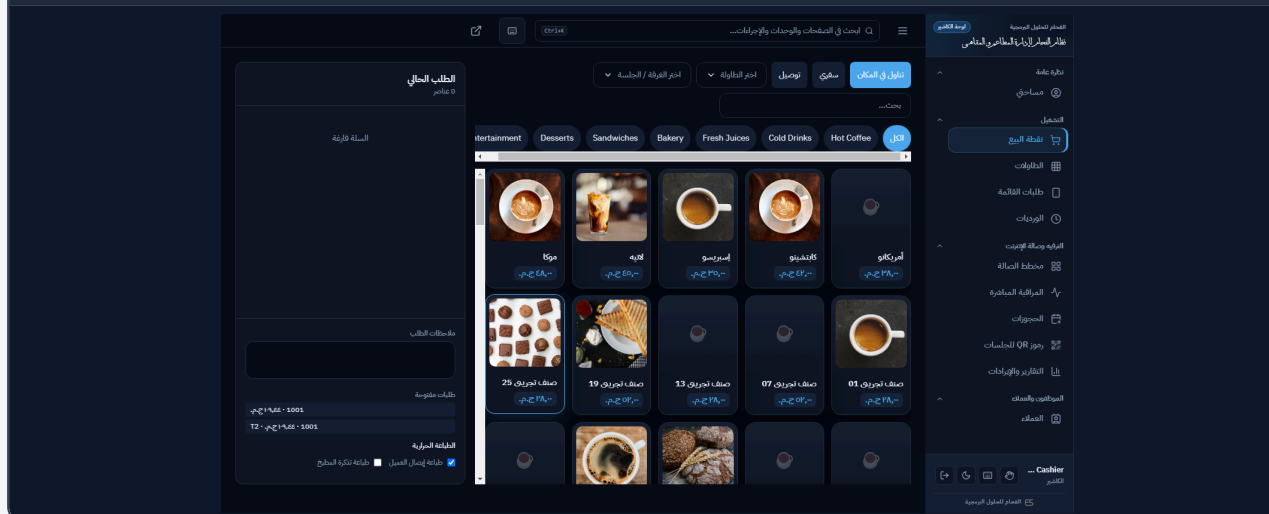

DARK THEME

الوضع الداكن