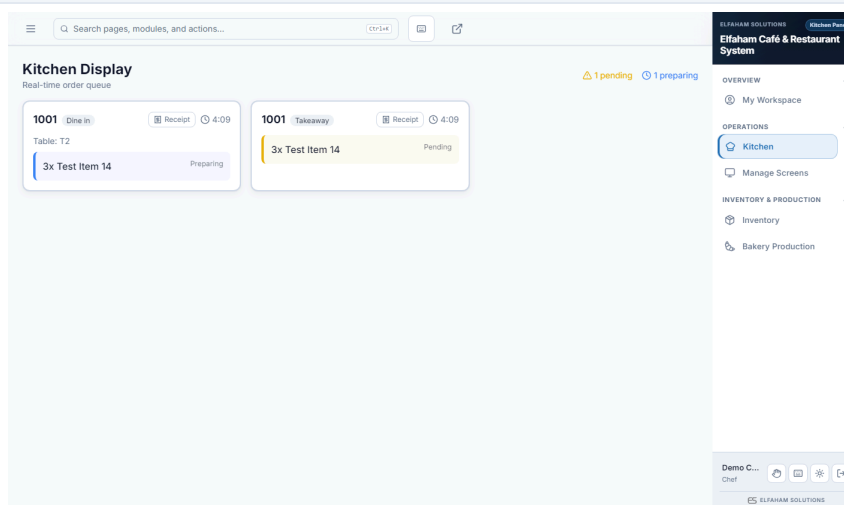

### LIGHT THEME

الوضع الفاتح