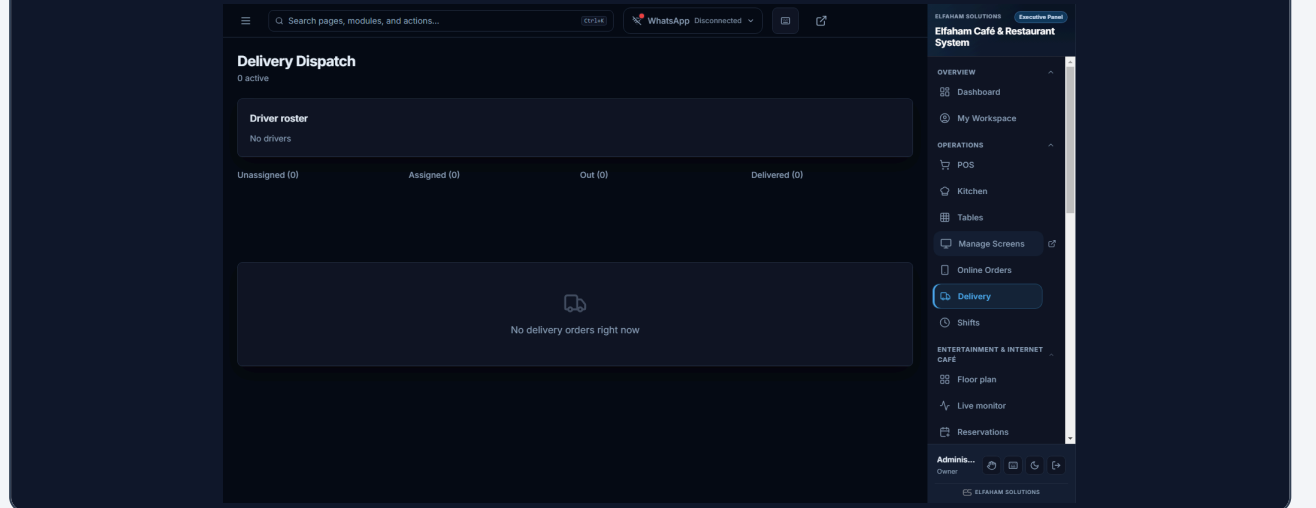

DARK THEME

الوضع الداكن