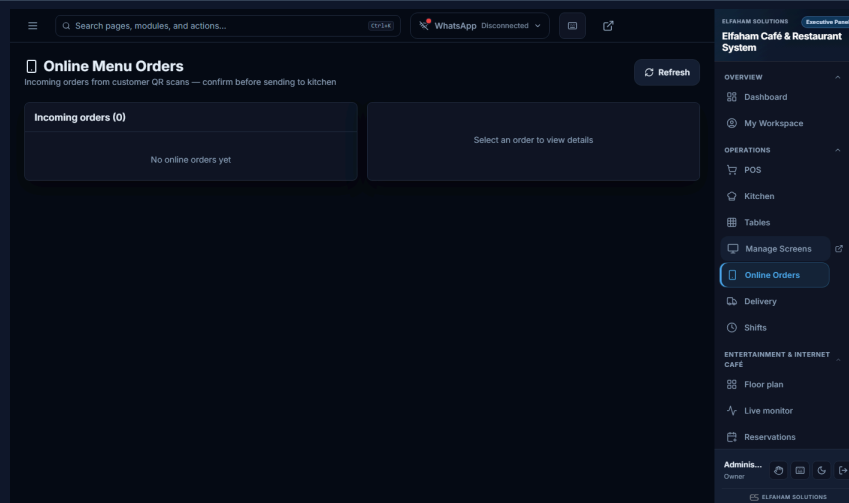

DARK THEME

الوضع الداكن