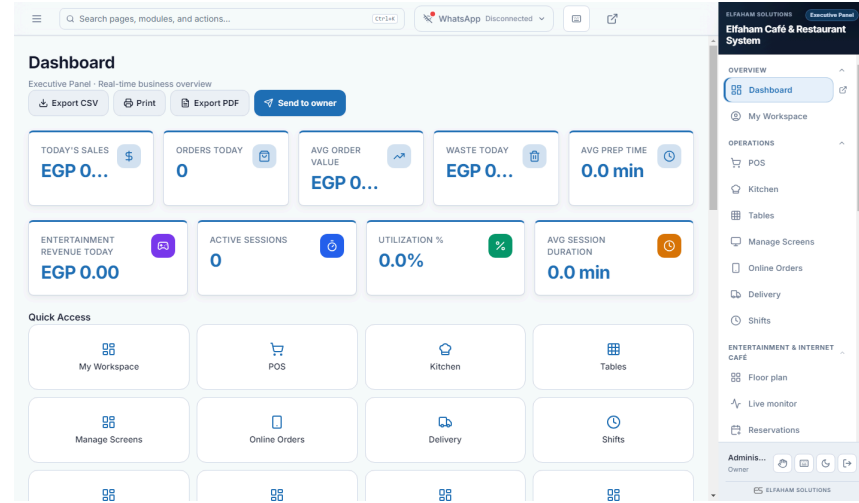

Dashboard

لوحة التحكم

WHAT IT DOES

ما يفعله

Real-time sales KPIs and order volume; Module hub for every role; Today vs week trends for café performance.

مؤشرات مبيعات وطلبات لحظية؛ وصول سريع لكل الوحدات حسب الدور؛ مقارنة أداء اليوم بالأسبوع.

KEY FEATURES

الميزات الرئيسية

Live sales KPIs, order volume, module hub, today vs week trends, and quick navigation for every role.

مؤشرات مبيعات حية، حجم الطلبات، مركز وحدات، مقارنة اليوم بالأسبوع، وانتقال سريع لكل دور.

BUSINESS VALUE

القيمة للمقهى

Real-time sales KPIs and order volume — integrated with the unified café ERP on your PC.

مؤشرات مبيعات وطلبات لحظية — متكامل مع نظام المقهى الموحد على جهازك.

VS COMPETITORS

مقارنة بالمنافسين

Cloud POS dashboards rarely combine floor, kitchen, and finance KPIs in one MENA-ready bilingual view.

لوحات SaaS السحابية نادراً ما تجمع مؤشرات الصالة والمطبخ والمالية في عرض ثنائي اللغة جاهز للمنطقة.

WHY THIS MODULE

لماذا هذه الوحدة

Elfaham ships Dashboard inside the same desktop install — no extra cloud module, no per-terminal fee for this screen.

الفحam يوفّر لوحة التحكم داخل نفس التثبيت — بدون وحدة سحابية إضافية وبدون رسوم لكل جهاز لهذه الشاشة.

LIGHT THEME

الوضع الفاتح