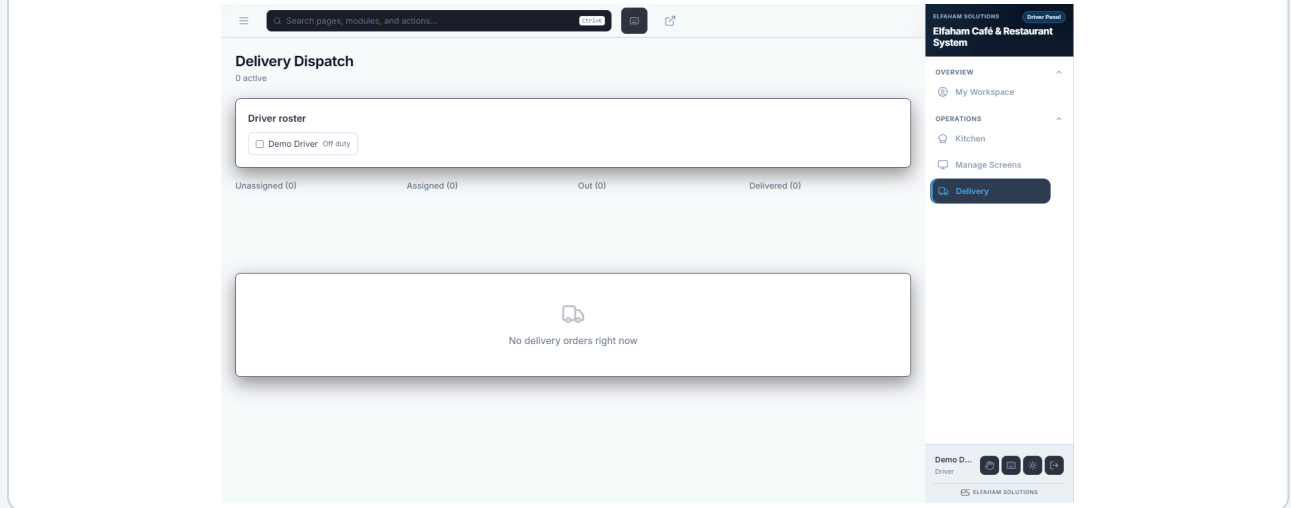

### LIGHT THEME

الوضع الفاتح