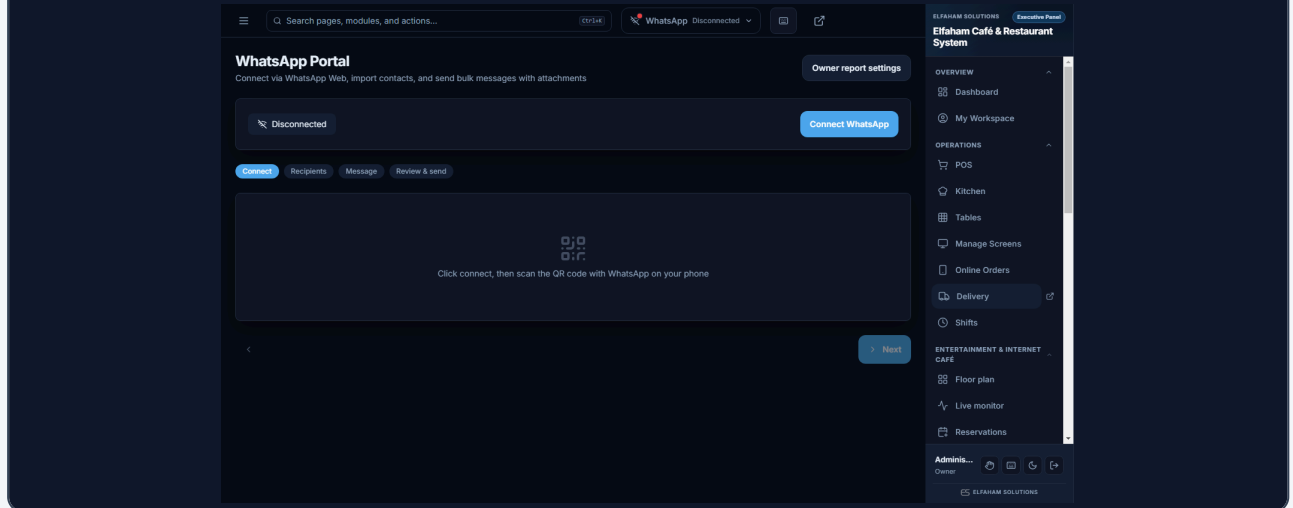

DARK THEME

الوضع الداكن