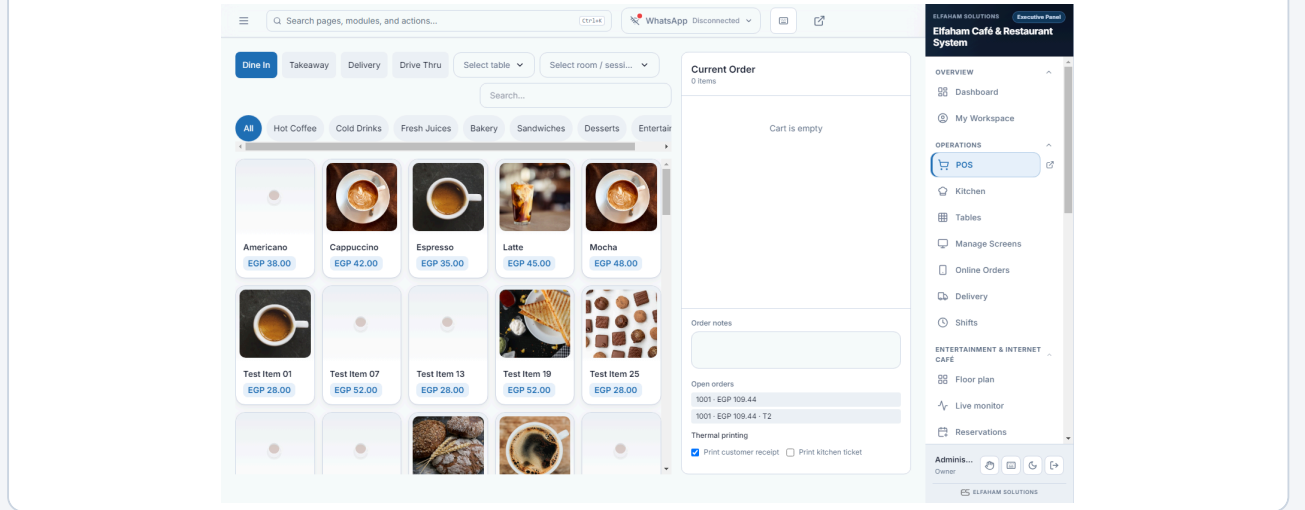

Point of Sale

نقطة البيع

WHAT IT DOES

ما يفعله

Fast café checkout with variants & modifiers; Table, takeaway, and delivery orders; Split payments, discounts, and receipts.

بيع سريع مع الأحجام والإضافات؛ طلبات صالة وتيك أوي وتوصيل؛ تقسيم الدفع والخصومات والإيصالات.

KEY FEATURES

الميزات الرئيسية

Fast checkout, variants/modifiers, table/takeaway/delivery, split pay, discounts, and receipt print.

بيع سريع، أحجام/إضافات، صالة/تيك أوي/توصيل، تقسيم دفع، خصومات، وطباعة إيصال.

BUSINESS VALUE

القيمة للمقهى

Fast café checkout with variants & modifiers — integrated with the unified café ERP on your PC.

بيع سريع مع الأحجام والإضافات — متكامل مع نظام المقهى الموحد على جهازك.

VS COMPETITORS

مقارنة بالمنافسين

Cloud POS vendors charge per register and often require add-ons for modifiers, split payments, or Arabic receipts.

بائعو POS السحابي يفرضون رسوماً لكل جهاز وغالباً إضافات للإضافات وتقسيم الدفع أو إيصالات عربية.

WHY THIS MODULE

لماذا هذه الوحدة

Elfaham ships Point of Sale inside the same desktop install — no extra cloud module, no per-terminal fee for this screen.

الفحam يوفّر نقطة البيع داخل نفس التثبيت — بدون وحدة سحابية إضافية وبدون رسوم لكل جهاز لهذه الشاشة.

LIGHT THEME

الوضع الفاتح