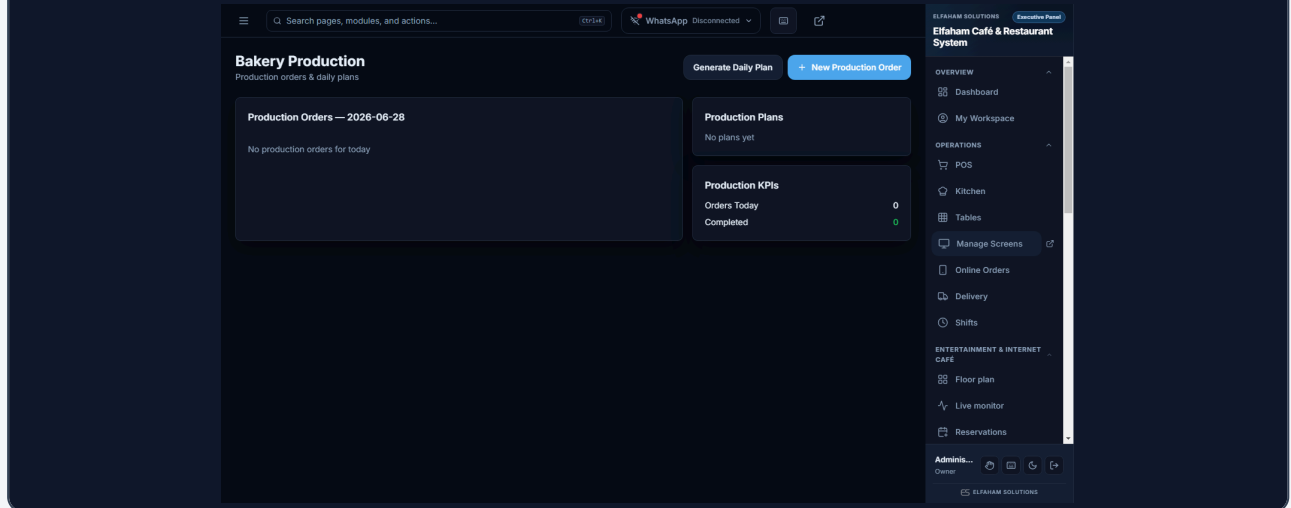

DARK THEME

الوضع الداكن