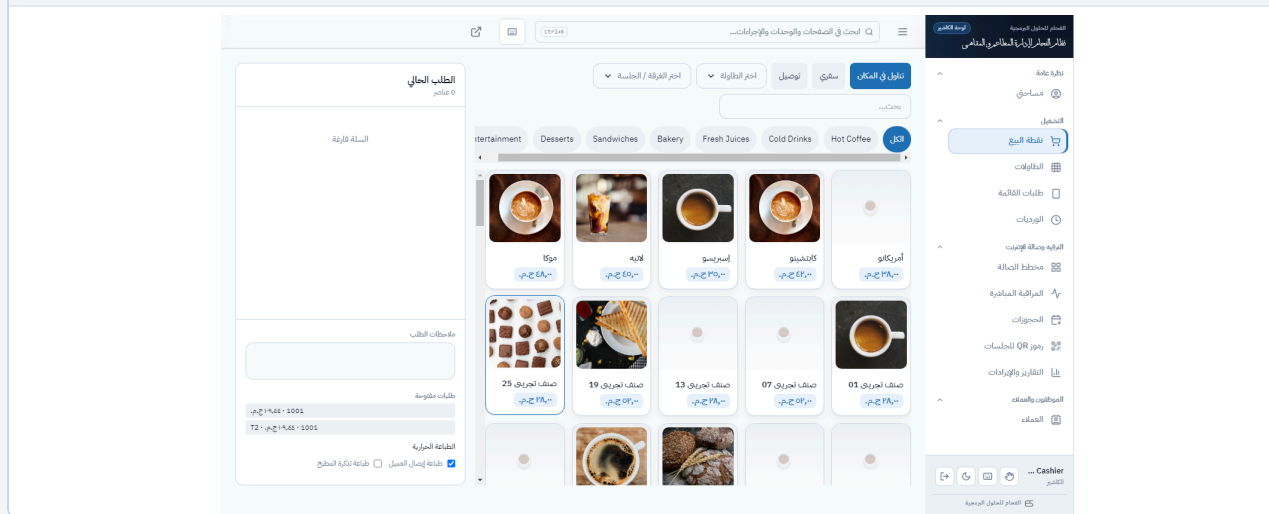

### LIGHT THEME

الوضع الفاتح