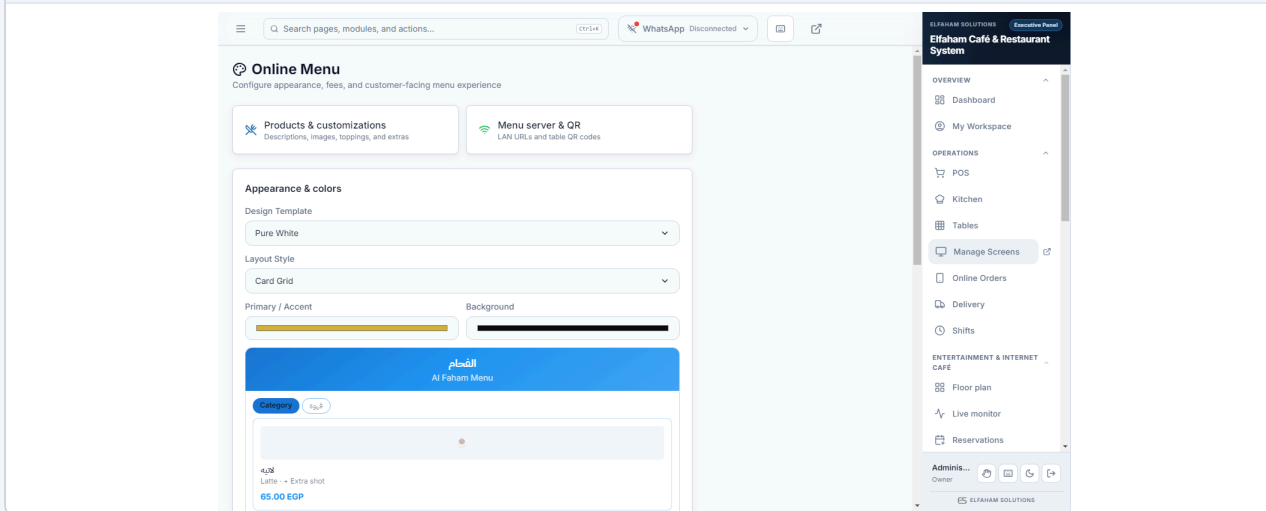

Digital Menu Designer

القائمة الرقمية

WHAT IT DOES

ما يفعله

Bilingual QR menu themes and fonts; Brand colors and layout presets; Service fee and price display rules.

قوالب QR ثنائية اللغة والخطوط؛ ألوان العلامة وتخطيطات العرض؛ رسوم الخدمة وقواعد الأسعار.

KEY FEATURES

الميزات الرئيسية

Bilingual QR menu themes, fonts, brand colors, layout presets, service fee and price rules.

قوالب QR ثنائية اللغة، خطوط، ألوان العلامة، تخطيطات، رسوم خدمة وقواعد أسعار.

BUSINESS VALUE

القيمة للمقهى

Bilingual QR menu themes and fonts — integrated with the unified café ERP on your PC.

قوالب QR ثنائية اللغة والخطوط — متكامل مع نظام المقهى الموحد على جهازك.

VS COMPETITORS

مقارنة بالمنافسين

Competitors charge monthly for branded QR menus and limit Arabic typography control.

المنافسون يفرضون اشتراكاً شهرياً لقوائم QR ويحدون التحكم في خطوط العربية.

WHY THIS MODULE

لماذا هذه الوحدة

Elfaham ships Digital Menu Designer inside the same desktop install — no extra cloud module, no per-terminal fee for this screen.

الفحam يوّر القائمة الرقمية داخل نفس التثبيت — بدون وحدة سحابية إضافية وبدون رسوم لكل جهاز لهذه الشاشة.

LIGHT THEME

الوضع الفاتح