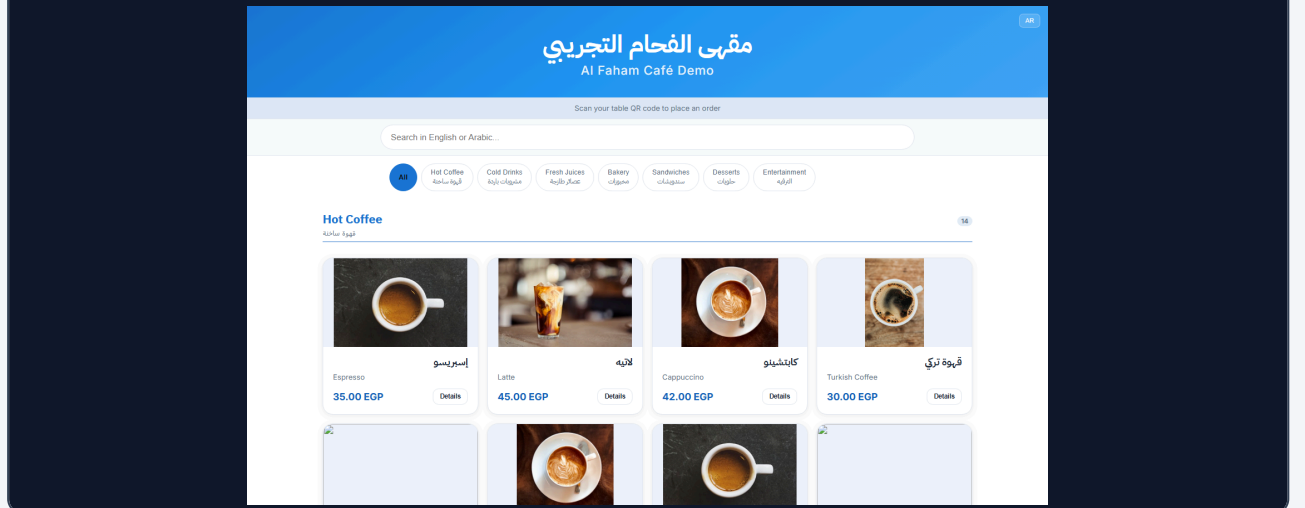

DARK THEME

الوضع الداكن