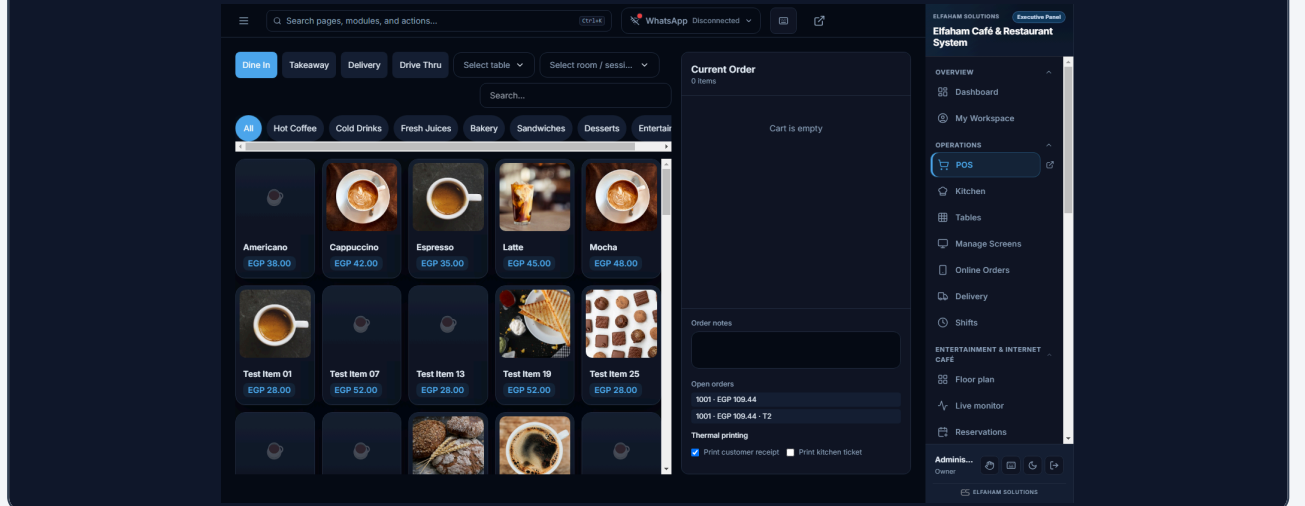

DARK THEME

الوضع الداكن