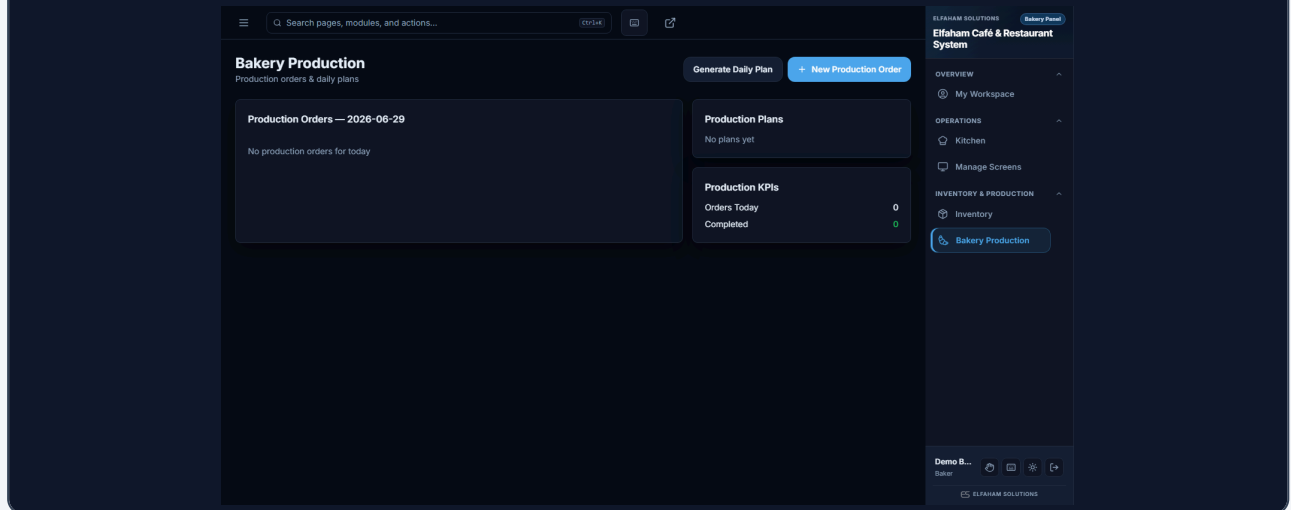

DARK THEME

الوضع الداكن