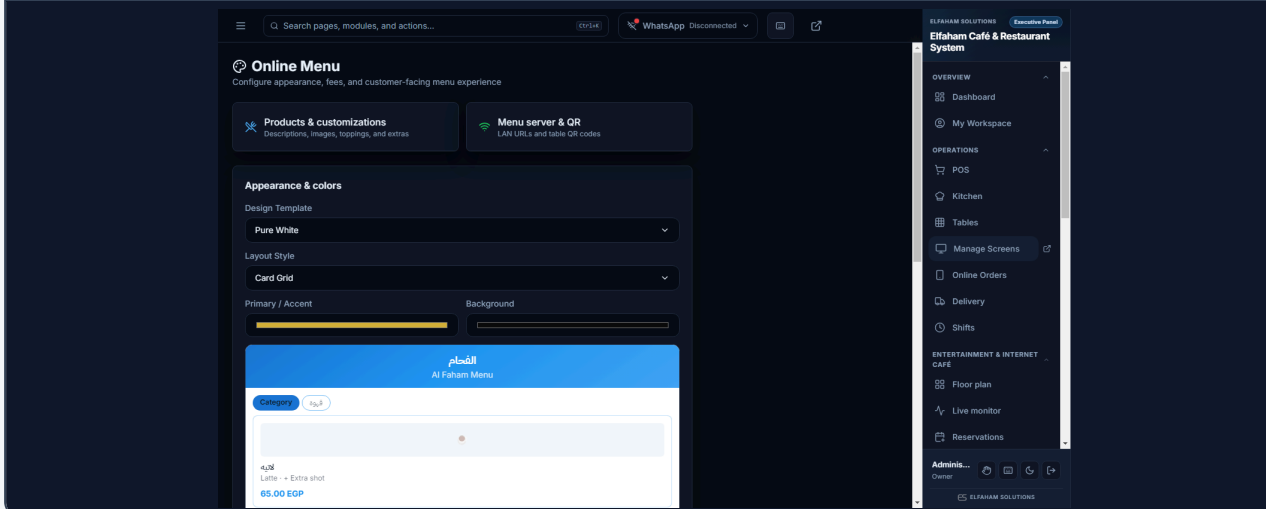

DARK THEME

الوضع الداكن