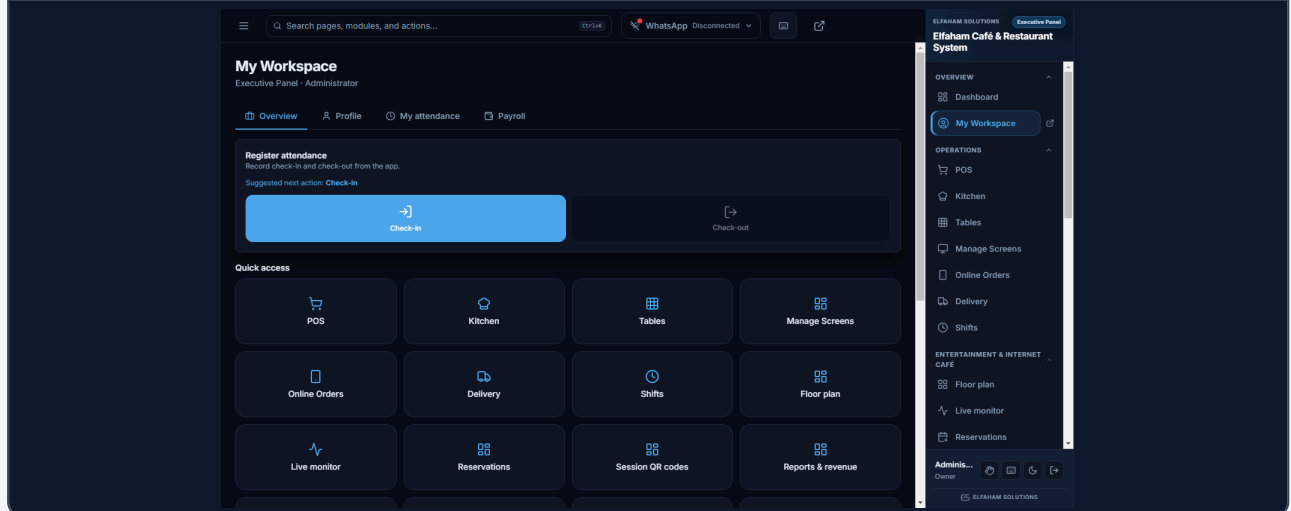

DARK THEME

الوضع الداكن